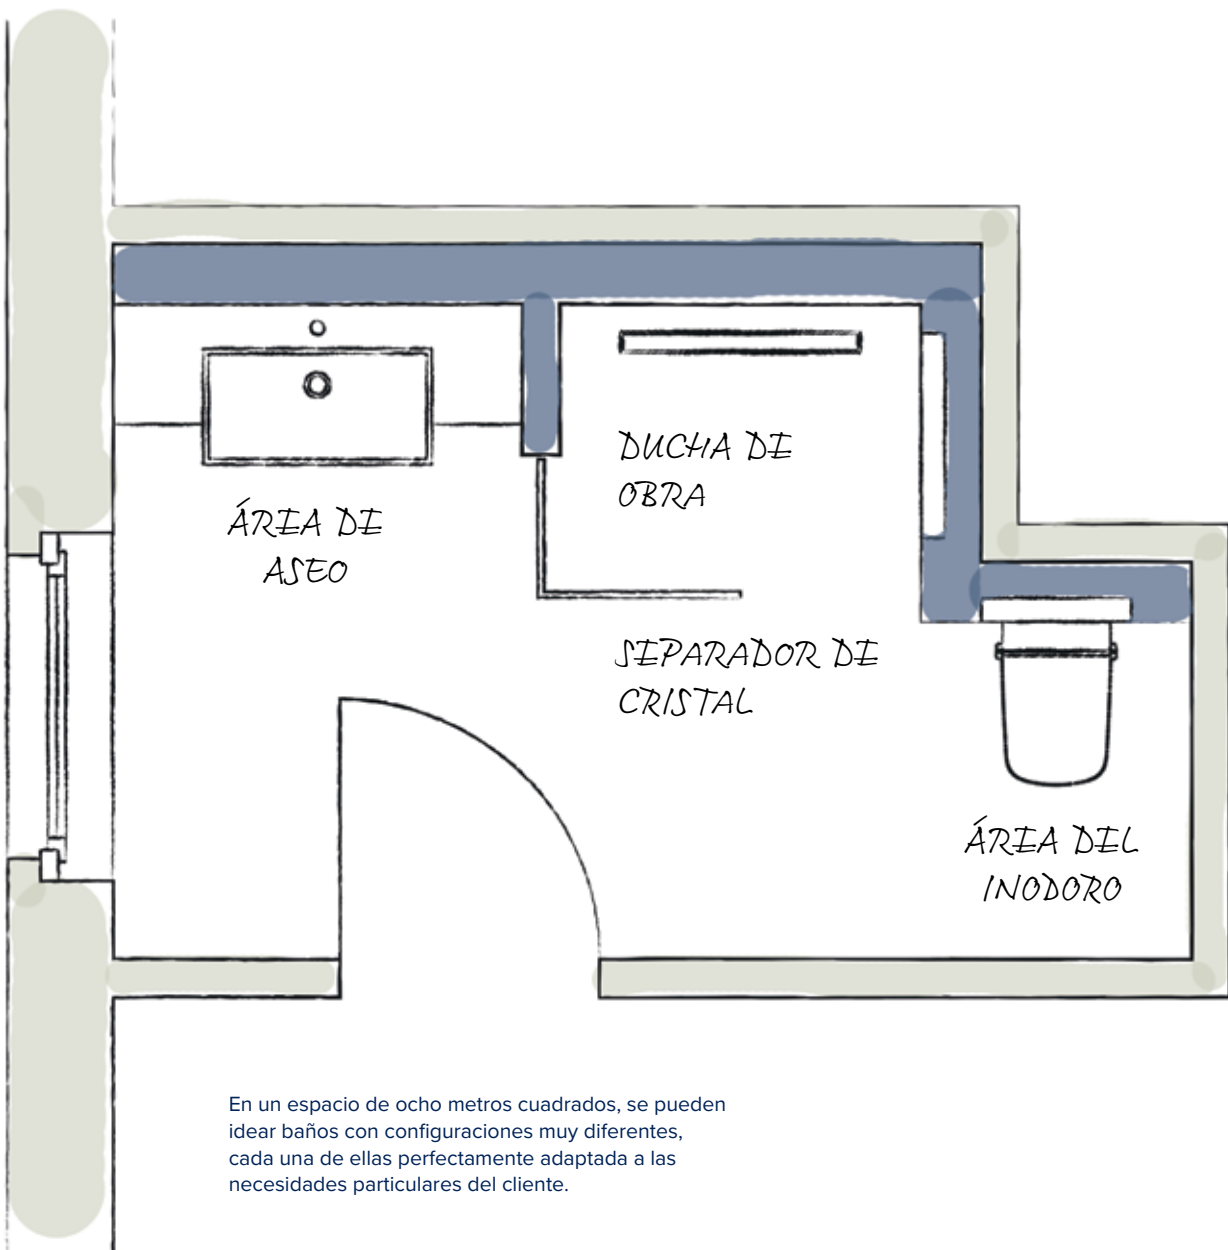

LIBERTAD DE DISEÑO

ESPACIO Y ARQUITECTURA

La reinención del baño

UNA CONCEPCIÓN CREATIVA DEL ESPACIO

1

Una concepción integral para soluciones completas

Una arquitectura convincente resulta coherente desde su diseño global hasta el más mínimo detalle. En el baño y en las áreas sanitarias, TECE respalda este enfoque gracias a una filosofía coherente con respecto a los productos: modulares, compatibles y con una gran variedad de materiales y superficies. De este modo, las ideas se pueden expresar con total libertad tanto en el interior como en el exterior.

- 1 Más de un millón de baños ya han sido diseñados utilizando las canaletas para ducha TECEdrainline
- 2 Las canaletas para ducha TECEdrainline de tipo «plate» están diseñadas de manera que la cubierta del suelo (azulejos o piedra natural) continúa con uniformidad sobre la canaleta. Solamente se ve una rendija estrecha alrededor. Con un diseño reducido a su mínima expresión

Las canaletas para ducha TECEdrainline sirven como superficie de conexión entre la tecnología de alojamiento y la arquitectura. Reducen su función y su diseño a la mínima expresión y, de este modo, liberan el baño de sus limitaciones. Como resultado, se obtiene un espacio y una planta con un diseño uniforme y sin ningún tipo de limitación, para cuartos reales.

En un espacio de ocho metros cuadrados, se pueden idear baños con configuraciones muy diferentes, cada una de ellas perfectamente adaptada a las necesidades particulares del cliente.

La bañera ocupa mucho espacio en el baño, pero no siempre tiene que estar fijada a la pared. Con el sistema muro cortina, colocar la bañera en el centro del baño ya no supone ningún problema y, además, deja mucho espacio libre para instalar también una ducha a ras de suelo.