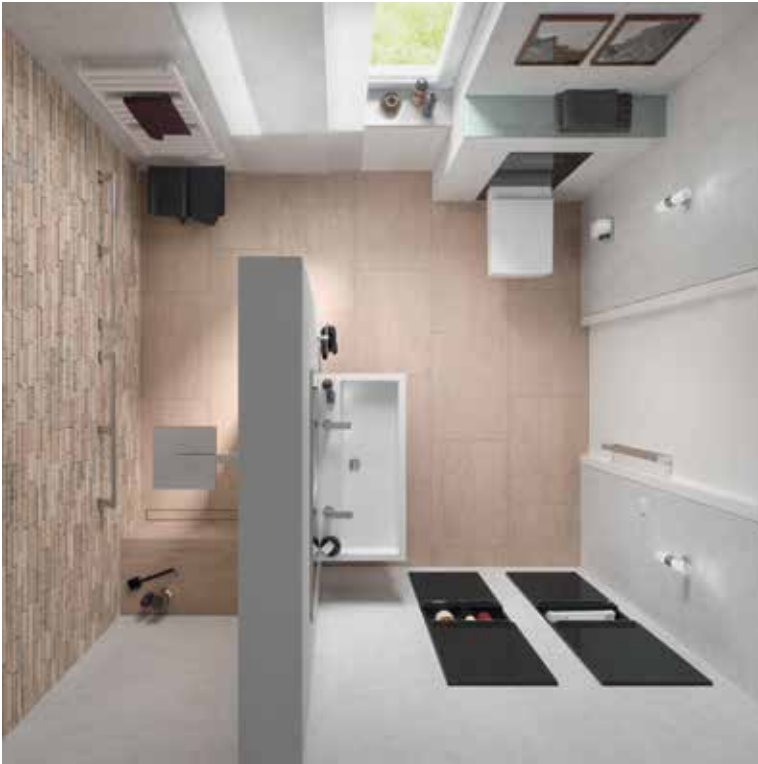

Comodidad en todas las situaciones cotidianas

Con respecto a los proyectos de reformas, los apartamentos en la ciudad se están convirtiendo progresivamente en espacios más accesibles. Los propietarios suelen tener unas expectativas altas en lo que a la comodidad y a la estética se refiere, así como con respecto al presupuesto correspondiente.