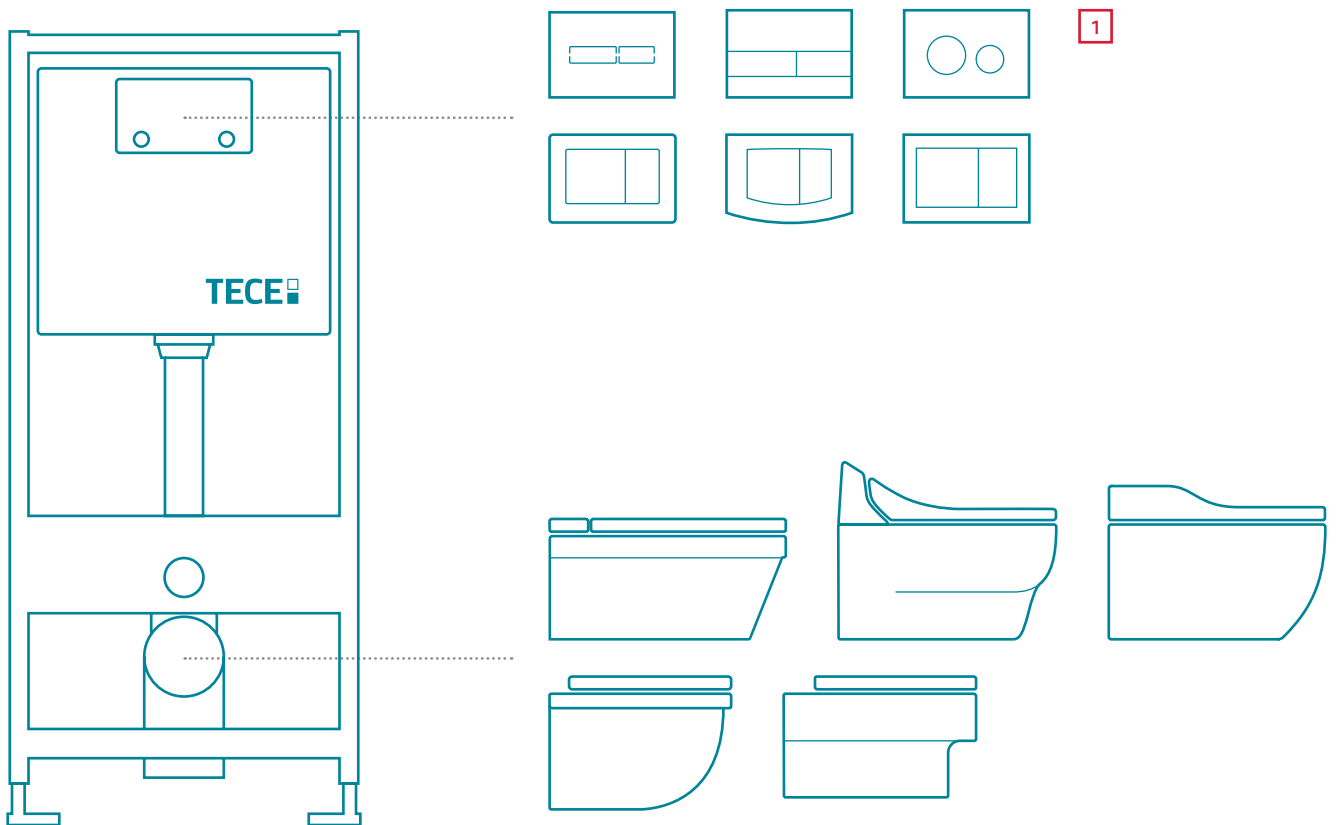

Comodidad incluida en el inodoro

El terminal para WC TECElux ofrece la combinación perfecta entre un diseño atemporal y una tecnología sofisticada. Su principal atractivo: la tecnología más moderna se oculta en la abertura de inspección del muro cortina situada detrás de la placa de cristal. El resultado: un accionamiento para descargas sin contacto, una luz nocturna, un bloqueo antiolores, un cajetín de inserción integrado para pastillas de limpieza y un ajuste fluido de la altura.

3

- 1 TECEone inodoro con función de ducha
- 2 TECEloop placa de accionamiento
- 3 TECElux terminal para WC

SOBRE SEGURO

Los productos de TECE satisfacen las exigencias técnicas y de calidad más altas. Se pueden combinar con el resto de artículos de la misma gama y son compatibles con otros productos del sector sanitario. Esto implica una escalabilidad perfecta y una planificación segura desde los hogares hasta la construcción en serie de viviendas.