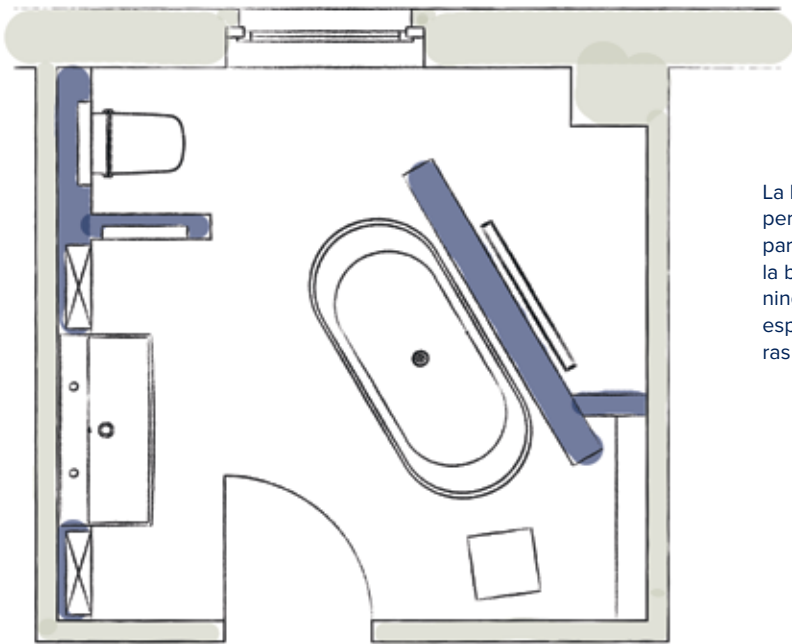

La bañera ocupa mucho espacio en el baño, pero no siempre tiene que estar fijada a la pared. Con el sistema muro cortina, colocar la bañera en el centro del baño ya no supone ningún problema y, además, deja mucho espacio libre para instalar también una ducha a ras de suelo.

Posibilidades personalizadas

Nuevos estilos o renovaciones: gracias a los muros de sistema, los sistemas sanitarios y las canaletas para ducha, también se pueden instalar todas las construcciones modulares en espacios pequeños y, de este modo, conseguir que parezcan más grandes.

Los baños accesibles también se pueden fabricar a medida. Al colocarse en un elemento de tipo muro cortina situado en el centro, el área de aseo se convierte en un componente que divide la estancia. El área del inodoro ya no se ve directamente, y la ducha a ras de suelo resulta discreta y permite la máxima libertad de movimiento.