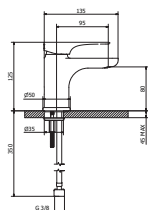

Mia

Descripción

Precio MXN

Monomando bajo para lavabo

- Proyección de 95 mm
- Incluye contra push

Código

Acabado

10500-00