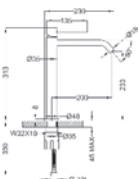

Monomando alto para lavabo*

- Proyección de 200 mm

Código	Acabado	Precio MXN
22700-00	Cromo	$ 8,730.00
22700-11	Negro	$ 11,760.00
22700-22	Antracita	$ 14,420.00
22700-33	Latón	$ 14,420.00