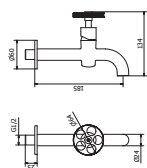

Descripción

Precio MXN

Mezcladora a muro para lavabo

- Proyección de 185 mm
- Incluye empotre para montaje a muro

Código

Acabado

Código	Acabado	Precio MXN
33600-00	Cromo	\$ 15,130.00
33600-11	Negro	\$ 21,050.00
33600-22	Antracita	\$ 24,300.00
33600-33	Latón	\$ 24,300.00