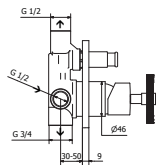

Código	Acabado	Precio MXN
88600-00	Cromo	$ 7,420.00
88600-11	Negro	$ 10,810.00
88600-22	Antracita	$ 11,500.00
88600-33	Latón	$ 11,500.00