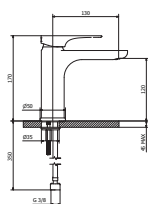

Cromo

\$ 4,460.00

10500-11

Negro

\$ 5,950.00

Monomando medio para lavabo

- Proyección de 130 mm
- Incluye contra push

Código