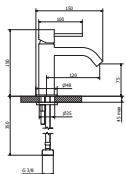

Descripción

Precio MXN

Monomando bajo para lavabo*

- Proyección de 120 mm

Código	Acabado	Precio MXN
10700-00	Cromo	$ 5,600.00
10700-11	Negro	$ 7,600.00
10700-22	Antracita	$ 9,260.00
10700-33	Latón	$ 9,260.00