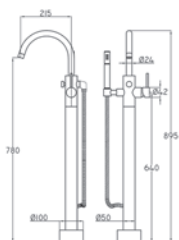

Llenado de tina a piso

- Monomando de dos salidas
- Montaje a piso

Código	Acabado	Precio MXN
77705-00	Cromo	$ 39,610.00
77705-11	Negro	$ 57,940.00