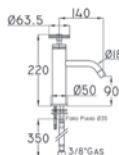

Monomando medio para lavabo

- Proyección de 140 mm

Código

Acabado

Código	Acabado	Precio MXN
11600-00	Cromo	$ 12,840.00
11600-11	Negro	$ 18,360.00
11600-22	Antracita	$ 20,780.00
11600-33	Latón	$ 20,780.00