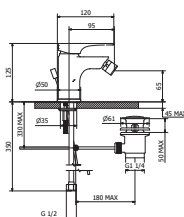

Monomando para bidet

- Proyección de 95 mm
- Vaciador automático
- Incluye contra