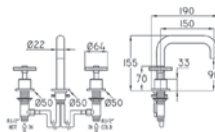

Mezcladora a cubierta para lavabo

- Proyección de 150 mm
- Montaje a cubierta

Código	Acabado	Precio MXN
30602-00	Cromo	$ 14,820.00
30602-11	Negro	$ 19,550.00
30602-22	Antracita	$ 23,620.00
30602-33	Latón	$ 23,620.00