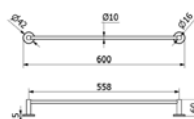

- 50 cm

Código

Acabado

99955-00	Cromo	\$ 3,010.00
99955-11	Negro	\$ 3,700.00
99955-22	Antracita	\$ 4,530.00
99955-33	Latón	\$ 4,530.00

Toallero de barra

- 60 cm

Código

Acabado