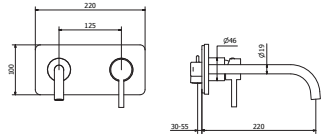

Monomando a muro para lavabo

- Proyección de 220 mm
- Incluye empotre para montaje a muro

Código	Acabado	Precio MXN
33705-00	Cromo	$ 11,620.00
33705-11	Negro	$ 14,820.00
33705-22	Antracita	$ 17,820.00
33705-33	Latón	$ 17,820.00