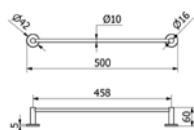

Código

Acabado

99955-00	Cromo	$ 3,010.00
99955-11	Negro	$ 3,700.00
99955-22	Antracita	$ 4,530.00
99955-33	Latón	$ 4,530.00