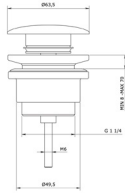

99927-11

Negro

\$ 4,360.00

Complementos

Complementos

Descripción

Precio MXN

Contra push