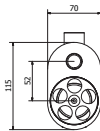

Código	Acabado	Precio MXN
88600-00	Cromo	$ 7,420.00
88600-11	Negro	$ 10,810.00
88600-22	Antracita	$ 11,500.00
88600-33	Latón	$ 11,500.00