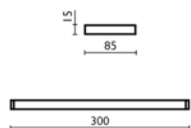

Negro

\$ 2,920.00

Descripción

Precio MXN

Toallero de barra

- 30 cm

Código

Acabado