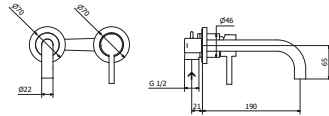

Descripción

Precio MXN

Monomando a muro para lavabo

- Proyección de 190 mm
- Incluye empotre para montaje a muro

Código	Acabado	Precio MXN
33700-00	Cromo	$ 9,320.00
33700-11	Negro	$ 12,150.00
33700-22	Antracita	$ 14,600.00
33700-33	Latón	$ 14,600.00