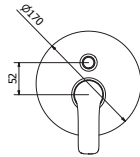

Monomando para regadera

- Incluye empotre para montaje a muro
- Con desviador

Código

Acabado

88500-00

Cromo

$ 4,990.00

88500-11

Negro

$ 7,850.00