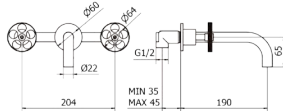

Latón

\$ 20,240.00

Mezcladora a muro para lavabo

- Proyección de 185 mm
- Incluye empotre para montaje a muro

Código

Acabado

30605-00

Cromo