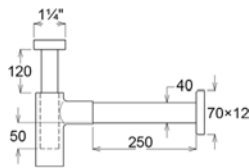

Césped

Código

Acabado

E50050-00

Cromo

$ 4,200.00

E50050-11

Negro

$ 5,480.00