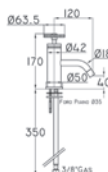

Monomando bajo para lavabo

- Proyección de 120 mm