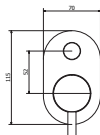

Monomando para regadera*

- Incluye empotre para montaje a muro
- Con desviador