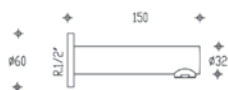

Descripción

Precio MXN

Salida de tina

- Montaje a muro

Código	Acabado	Precio MXN
77500-00	Cromo	$ 3,260.00
77500-11	Negro	$ 4,330.00