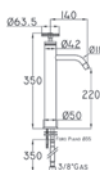

Monomando alto para lavabo

- Proyección de 140 mm

Código

Acabado

Código	Acabado	Precio MXN
22600-00	Cromo	$ 15,800.00
22600-11	Negro	$ 22,150.00
22600-22	Antracita	$ 25,640.00
22600-33	Latón	$ 25,640.00