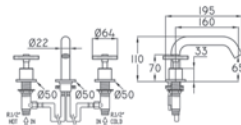

Mezcladora a cubierta para lavabo

- Proyección de 160 mm
- Montaje a cubierta

Código	Acabado	Precio MXN
30601-00	Cromo	$ 14,820.00
30601-11	Negro	$ 19,550.00
30601-22	Antracita	$ 23,620.00
30601-33	Latón	$ 23,620.00