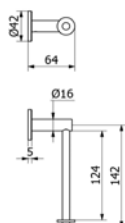

Código

Acabado

99957-00	Cromo	$ 1,760.00
99957-11	Negro	$ 2,180.00
99957-22	Antracita	$ 2,650.00
99957-33	Latón	$ 2,650.00

Acabados cromo y negro de la serie Lara disponibles a partir de julio 2023.