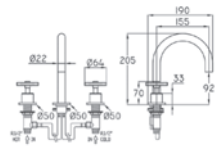

Descripción

Precio MXN

Mezcladora a cubierta para lavabo

- Proyección de 155 mm
- Montaje a cubierta

Código	Acabado	Precio MXN
30600-00	Cromo	$ 14,820.00
30600-11	Negro	$ 19,550.00
30600-22	Antracita	$ 23,620.00
30600-33	Latón	$ 23,620.00