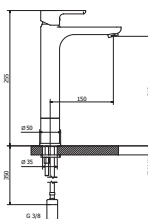

Monomando alto para lavabo

- Proyección de 150 mm
- Incluye contra push