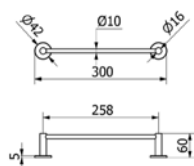

Descripción

Precio MXN

Toallero de barra

- 30 cm

Código

Acabado

99954-00	Cromo	\$ 2,840.00
99954-11	Negro	\$ 3,510.00
99954-22	Antracita	\$ 4,260.00
99954-33	Latón	\$ 4,260.00

Toallero de barra