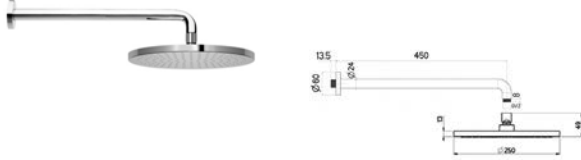

\$ 7,850.00

Regaderas

Descripción

Precio MXN

Regadera fija redonda

- Montaje a muro
- Plato de ducha Ø 250 mm
- Proyección de brazo 450 mm

Código	Acabado	Precio MXN
55011-00	Cromo	\$ 4,940.00
55011-11	Negro	\$ 6,900.00