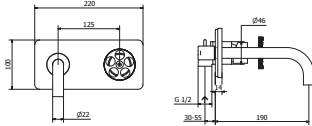

Descripción

Precio MXN

Monomando a muro para lavabo

- Proyección de 190 mm
- Incluye empotre para montaje a muro

Código

Acabado

33605-00

Cromo

$ 12,810.00

33605-11

Negro

$ 16,870.00

33605-22

Antracita

$ 20,240.00

33605-33

Latón

$ 20,240.00