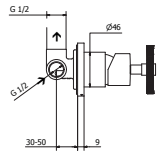

Latón

\$ 21,050.00

Descripción

Precio MXN

Monomando para regadera

- Incluye empotre para montaje a muro

Código	Acabado	Precio MXN
66600-00	Cromo	\$ 5,410.00
66600-11	Negro	\$ 7,030.00
66600-22	Antracita	\$ 8,390.00
66600-33	Latón	\$ 8,390.00