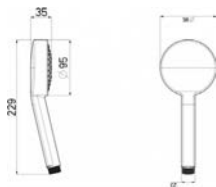

Regadera fija cuadrada

- Montaje a muro
- Plato de ducha 250 x 250 mm
- Proyección de brazo 450 mm

Código	Acabado	Precio MXN
55031-00	Cromo	\$ 5,070.00
55031-11	Negro	\$ 7,200.00

Ducha de mano

- Ducha de 3 modos
- Incluye codo de conexión