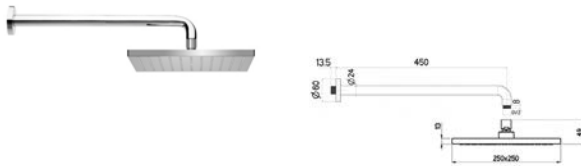

Código	Acabado	Precio MXN
55031-00	Cromo	$ 5,070.00
55031-11	Negro	$ 7,200.00