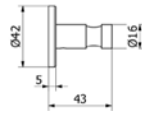

Descripción	Precio MXN

Gancho perchero

Código	Acabado	Precio MXN
99951-00	Cromo	$ 1,180.00
99951-11	Negro	$ 1,450.00
99951-22	Antracita	$ 1,760.00
99951-33	Latón	$ 1,760.00

Acabados cromo y negro de la serie Lara disponibles a partir de julio 2023.