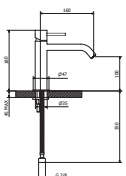

Monomando medio para lavabo*

- Proyección de 160 mm

Código	Acabado	Precio MXN
11700-00	Cromo	$ 7,160.00
11700-11	Negro	$ 9,690.00
11700-22	Antracita	$ 11,820.00
11700-33	Latón	$ 11,820.00