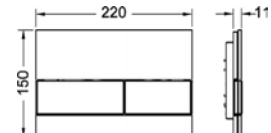

PULSADORES TECEsquare

Serie Metal
Serie Cristal
Acabados PVD
Incluye material de montaje

TECEsquare Metal: Placa de accionamiento con sistema de descarga doble – efecto natural de puro acero inoxidable. El reducido diseño de los accionamientos se caracteriza por su estructura extraplana y las tres finas ranuras. Equipadas con un sistema especial de teclas basculantes, y una capa antihuellas en su variante de acero inoxidable, los accionamientos aportan un aspecto impoluto a la arquitectura más moderna de los cuartos de baño.

TECEsquare Cristal: Placa de accionamiento con posibilidad de montaje plano/enrasado.

TECEsquare PVD: Las superficies laminadas tienen un excelente color y brillo y son altamente resistentes a la abrasión y arañazos.

Placa de accionamiento WC TECEsquare para sistema de descarga doble

Placa de accionamiento para cisterna TECE con accionamiento frontal. Accionamiento de metal plano con dos teclas basculantes con resorte.