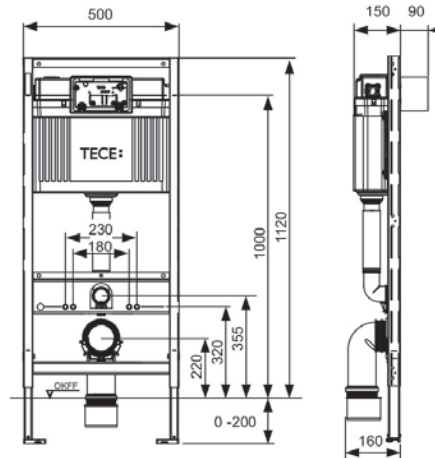

9 400 412 TECEbase

Cisterna para muro **falso**
de accionamiento frontal

Precio MXN
$ 12,510.00

Descripción

- Sistema hidrosanitario de tanque oculto a muro
- Incluye pulsador de doble descarga TECEnow cromo
- Incluye kit de aislamiento de sonido TECEbase
- Volúmen del tanque de 10 litros
- Capacidad de descarga estandar de 6 litros ajustable a 9 litros
- Ajustable a 3 litros para descarga pequeña
- Volumen residual para enjuague de limpieza inmediata
- Aislamiento contra la condensación del agua
- Válvula de llenado hidráulica
- Basitdor autoportante con recubrimiento en la superficie
- 2 tornillos y 2 tuercas de fijación M12
- Pernos de sujección para paredes sólidas
- WC - Salida doblada DN 90 material de PP
- Drenaje higiénico en curva DN 90 con reductor DN 90 / 100 material del PP
- El reductor es adecuado también para la instalación horizontal