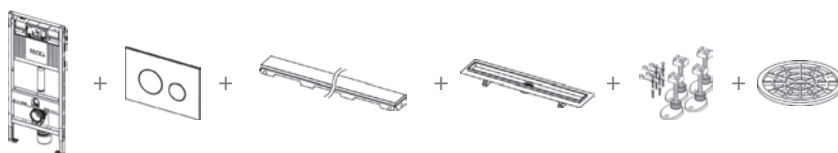

REFACCIONES

9 820 057	TECEbox	Set de conexión	30
9 820 134	TECEprofil	Codo de conexión	30
9 820 136	TECEprofil	Conector para inodoro	30
9 820 233	TECEprofil	Junta para válvula de descarga	30
9 820 223	TECEprofil	Válvula de drenaje	30
9 820 353	TECEprofil	Válvula de llenado	30

PAQUETES

TECEpvd
TECEcristal
TECEmarmol
TECEinox

TECE

Paquetes TECEpvd

INCLUYE:

- Cisterna TECEbase para muro sólido de accionamiento frontal
- Pulsador TECEsquare de metal con superficie en color PVD
- Perfil ducha TECEdrainprofile 1000 mm, de acero inoxidable
- Perfiles TECEdrain salida "normal", salida DN 50 lateral, 0,8 l/s
- Pies montaje perfiles TECEdrain
- Trampa para cabello TECEdrainprofile

INCLUYE:

- Cisterna TECEbase para muro sólido de accionamiento frontal
- Pulsador TECEloop cristal blanco, teclas cromado mate
- Canaleta de ducha TECEdrainline, 1000 mm, cinta Seal System
- Tapa de cristal TECEdrainline blanco 1000 mm acero inox.
- Pies de montaje TECEdrainline 94-142 mm
- Filtro de pelo TECEdrainline

Consiste en:

- Canal de acero inoxidable con brida adhesiva
- Pieza de conexión central para conectar el drenaje
- Pieza de conexión lateral de salida con rotación de 360°; altura del sello de agua de 25 mm
- Pies de montaje para ajustar altura y fijar posición del canal. Ajuste de la altura variable hasta 125 mm (desde el borde inferior de los pies de montaje al borde superior del canal)
- Canal de acero inoxidable para colocar rejilla o recubrimiento
- Carga de prueba máxima de 300 kg