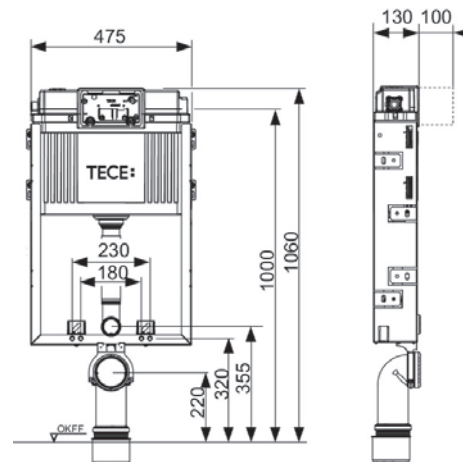

TECE

9 370 000

TECEbox

Cisterna para muro **sólido**
de accionamiento frontal

Precio MXN
\$ 11,530.00

Descripción

- Cisterna para montaje a muro
- Depósito de seguridad de plástico, resistente al impacto
- Cisterna premontada y sellada completamente
- Válvula y conexión de cisterna preensamblada
- Conexión de cisterna con cuerda interna de 1/2"
- Volúmen del tanque de 10 litros; volúmen estandar de 6 litros preajustado
- Descarga ajustable a 4.5, 7.5 y 9 litros
- Descarga parcial de 3 litros para tecnología de doble descarga
- Volúmen residual disponible para limpieza y enjuague inmediato
- Aislado contra la condensación del agua
- Para sencilla o doble descarga dependiendo del pulsador utilizado
- Válvula de llenado de bajo nivel de ruido
- Marco de acero galvanizado
- Dos tornillos de retención, tuercas y centros de fijación
- Curvatura de desagüe de 90 mm de diametro