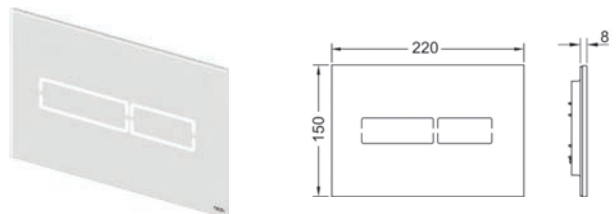

PULSADORES TECElux mini

Material: Cristal
Incluye material de montaje

Accionamiento de cristal plano, incluyendo material de fijación y motor de accionamiento para descarga dual. Apto para la instalación enrasada. Compatible con toma de entrada para pastillas higiénicas B.

El sensor detecta cuando una persona se acerca al inodoro y entonces sólo ilumina las teclas del accionamiento. La descarga se produce sin contacto o tocando la zona de la tecla. Al programar con el control remoto TECElux mini, el sistema electrónico puede adaptarse a las necesidades individuales.

Placa de accionamiento WC TECElux mini para sistema de descarga doble

Placa de accionamiento electrónica con actuación sin contacto para cisternas TECE con accionamiento frontal y altura de actuación de aprox. 1 m