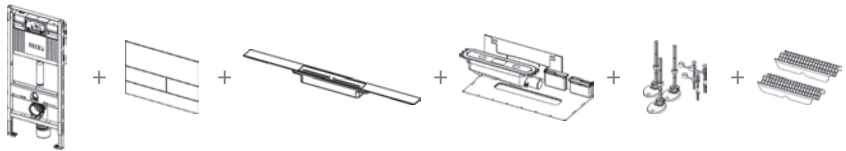

REFACCIONES

9 820 057	TECEbox	Set de conexión	30
9 820 134	TECEprofil	Codo de conexión	30
9 820 136	TECEprofil	Conector para inodoro	30
9 820 233	TECEprofil	Junta para válvula de descarga	30
9 820 223	TECEprofil	Válvula de drenaje	30
9 820 353	TECEprofil	Válvula de llenado	30

PAQUETES

TECEpvd
TECEcristal
TECEmarmol
TECEinox

TECE

Paquetes TECEpvd

INCLUYE:

- Cisterna TECEbase para muro sólido de accionamiento frontal
- Pulsador TECEsquare de metal con superficie en color PVD
- Perfil ducha TECEdrainprofile 1000 mm, de acero inoxidable
- Perfiles TECEdrain salida "normal", salida DN 50 lateral, 0,8 l/s
- Pies montaje perfiles TECEdrain
- Trampa para cabello TECEdrainprofile

Consiste en:

- Canal de acero inoxidable con brida adhesiva
- Pieza de conexión central para conectar el drenaje
- Pieza de conexión lateral de salida con rotación de 360°; altura del sello de agua de 25 mm
- Pies de montaje para ajustar altura y fijar posición del canal. Ajuste de la altura variable hasta 125 mm (desde el borde inferior de los pies de montaje al borde superior del canal)
- Canal de acero inoxidable para colocar rejilla o recubrimiento
- Carga de prueba máxima de 300 kg