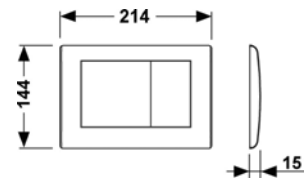

Placa de accionamiento para WC TECEplanus para sistema de descarga

Placa de accionamiento de acero inoxidable con tornillo oculto para cisterna TECE, apta para el accionamiento frontal. Tope amortiguado con goma en ambos lados.