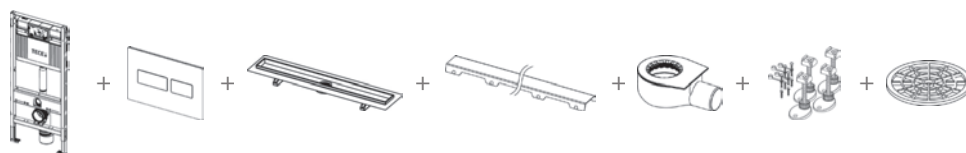

Imagen de referencia, canaleta de ducha TECEdrainline **no incluye recubrimiento**

Clave	Acabado	Precio MXN
PK 613 000	Mármol blanco	\$ 36,380.00

Paquete TECEinox

INCLUYE:

- Cisterna TECEbase para muro sólido de accionamiento frontal
- Pulsador TECEsolid acero inoxidable cepillado (antihuellas)
- Canaleta de ducha TECEdrainline, 1000 mm, cinta Seal System
- Rejilla TECEdrainline "steel II" de acero inoxidable cepillado
- Sumidero TECEdrainline "plano", DN 50 descarga lateral
- Pies de montaje TECEdrainline 94-142 mm
- Filtro de pelo TECEdrainline

TECE

9 370 000

TECEbox

Cisterna para muro **sólido**
de accionamiento frontal

Precio MXN
\$ 11,530.00

Descripción

- Cisterna para montaje a muro
- Depósito de seguridad de plástico, resistente al impacto
- Cisterna premontada y sellada completamente
- Válvula y conexión de cisterna preensamblada
- Conexión de cisterna con cuerda interna de 1/2"
- Volúmen del tanque de 10 litros; volúmen estandar de 6 litros preajustado
- Descarga ajustable a 4.5, 7.5 y 9 litros
- Descarga parcial de 3 litros para tecnología de doble descarga
- Volúmen residual disponible para limpieza y enjuague inmediato
- Aislado contra la condensación del agua
- Para sencilla o doble descarga dependiendo del pulsador utilizado
- Válvula de llenado de bajo nivel de ruido
- Marco de acero galvanizado
- Dos tornillos de retención, tuercas y centros de fijación
- Curvatura de desagüe de 90 mm de diametro

Consiste en:

- Canal de acero inoxidable con brida adhesiva
- Pieza de conexión central para conectar el drenaje
- Pieza de conexión lateral de salida con rotación de 360°; altura del sello de agua de 25 mm
- Pies de montaje para ajustar altura y fijar posición del canal. Ajuste de la altura variable hasta 125 mm (desde el borde inferior de los pies de montaje al borde superior del canal)
- Canal de acero inoxidable para colocar rejilla o recubrimiento
- Carga de prueba máxima de 300 kg