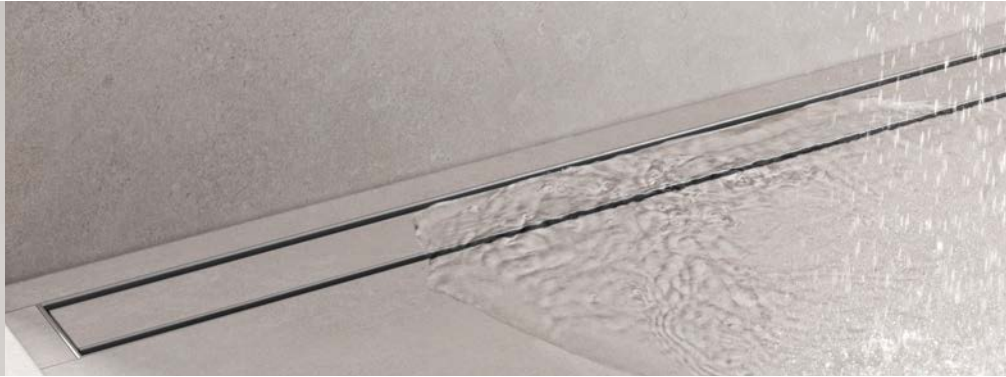

Paquete TECEmármol

INCLUYE:

- Cisterna TECEbase para muro sólido de accionamiento frontal
- Pulsador TECEloop mármol blanco
- Teclas de acero inoxidable cepillado circular (antihuellas)
- Canaleta de ducha TECEdrainline, 1000 mm, cinta Seal System
- Sumidero TECEdrainline "plano", DN 50 descarga lateral
- Pies de montaje TECEdrainline 94-142 mm
- Filtro de pelo TECEdrainline

Clave	Acabado	Precio MXN
PK 613 000	Mármol blanco	$ 36,380.00