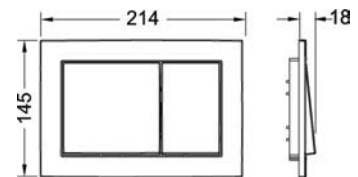

PULSADORES TECEbase

Material: Plástico
Incluye: barras de accionamiento
y material de montaje

Las placas de accionamiento TECEbase de ABS con sistema de descarga doble son la "gama de inicio" de las placas de accionamiento TECE. Gracias a su técnico y claro diseño ofrecen un uso muy polivalente. El sencillo manejo se realiza mediante las teclas basculantes. Al igual que todas las placas de accionamiento TECE, los accionamientos TECEbase también se pueden combinar con todas las cisternas TECE.

Placa de accionamiento de WC TECEbase para sistema de doble descarga

Placa de accionamiento para cisterna TECE con accionamiento frontal. Placa de accionamiento de ABS.