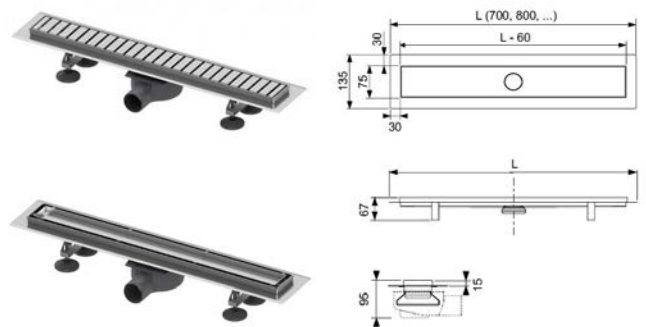

DRENAJE
TECElinus

TECE

DRENAJE TECElinus

Material: Acero inoxidable

Set de canales de ducha para conexión a tubería de desagüe, con brida adhesiva, mango de sellado para conectar juntas compuestas y cubierta de canal con opción para colocar rejilla o recubrimiento.

Consiste en:

- Canal de acero inoxidable con brida adhesiva
- Pieza de conexión central para conectar el drenaje
- Pieza de conexión lateral de salida con rotación de 360°; altura del sello de agua de 25 mm
- Pies de montaje para ajustar altura y fijar posición del canal. Ajuste de la altura variable hasta 125 mm (desde el borde inferior de los pies de montaje al borde superior del canal)
- Canal de acero inoxidable para colocar rejilla o recubrimiento
- Carga de prueba máxima de 300 kg