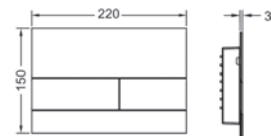

PULSADORES TECEsquare

Serie Metal
Serie Cristal
Acabados PVD
Incluye material de montaje

TECEsquare Metal: Placa de accionamiento con sistema de descarga doble – efecto natural de puro acero inoxidable. El reducido diseño de los accionamientos se caracteriza por su estructura extraplana y las tres finas ranuras. Equipadas con un sistema especial de teclas basculantes, y una capa antihuellas en su variante de acero inoxidable, los accionamientos aportan un aspecto impoluto a la arquitectura más moderna de los cuartos de baño.

TECEsquare Cristal: Placa de accionamiento con posibilidad de montaje plano/enrasado.

TECEsquare PVD: Las superficies laminadas tienen un excelente color y brillo y son altamente resistentes a la abrasión y arañazos.

Placa de accionamiento WC TECEsquare para sistema de descarga doble

Placa de accionamiento para cisterna TECE con accionamiento frontal. Accionamiento de metal plano con dos teclas basculantes con resorte.