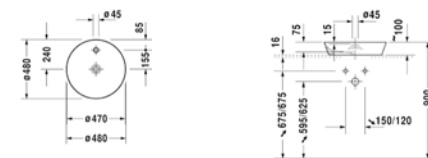

Lavabos sobre encimera serie Cape Cod

Para más información visita duravit.es

Cape Cod

Cape Cod

Cape Cod

	Descripción	Dimensiones	Diseño	Precio de Lista México
	Lavabo sobre encimera Cape Cod 2339500000	500 x 405 mm	Philippe Starck	\$ 15,660.00 MXN
	Lavabo sobre encimera blanco, rectificado, sin rebosadero, sin bancada para grifería, sin orificio para grifería			
	Lavabo sobre encimera Cape Cod 2328480000	480 mm	Philippe Starck	\$ 19,170.00 MXN
	Lavabo sobre encimera blanco, rectificado, sin rebosadero, con bancada para grifería, con un orificio para grifería			
	Lavabo sobre encimera Cape Cod 2340460000	460 x 460 mm	Philippe Starck	\$ 20,540.00 MXN
	Lavabo sobre encimera blanco, rectificado, sin rebosadero, con bancada para grifería, con un orificio para grifería			