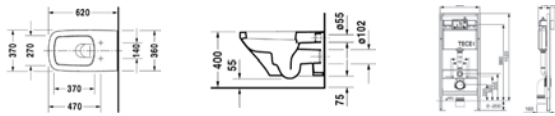

Inodoros con tanque oculto

Para más información visita duravit.es

DuraStyle

Me by Starck

	Descripción	Dimensiones	Diseño	Precio de Lista México
	Inodoro suspendido DuraStyle DS 2537090215	370 x 620 mm	Matteo Thun & Partners	\$ 28,420.00 MXN
	Inodoro suspendido blanco, fondo hondo, sifón completamente vitrificado. Incluye asiento y tapa con mecanismo Quick Clean y Soft Close, cisterna TECEprofil, pulsador de doble descarga TECEnow y junta de reducción de ruido			
	Inodoro a piso con tanque oculto Me by Starck MBS 2169090119	370 x 600 mm	Philippe Starck	\$ 31,280.00 MXN
	Inodoro de piso blanco, cerrado hasta la pared, fondo hondo, salida horizontal. Incluye asiento y tapa con mecanismo Quick Clean y Soft Close, cisterna TECEprofil, pulsador de doble descarga TECEnow y junta de reducción de ruido			