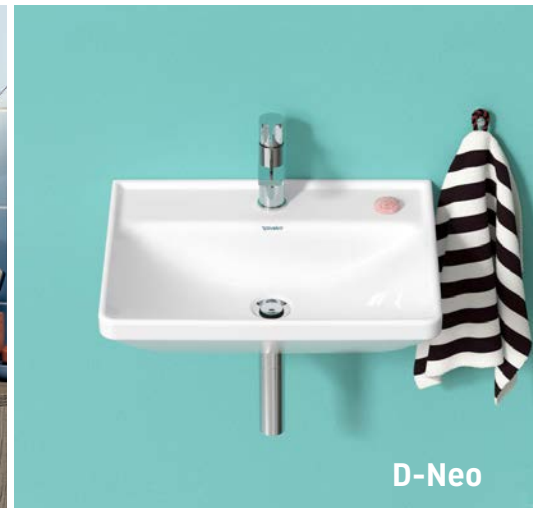

Novedades

Para más información visita duravit.es

D-Neo

D-Neo

D-Neo

	Descripción	Dimensiones	Diseño	Precio de Lista México
	Lavabo sobre encimera D-Neo 2371400070	400 mm	Bertrand Lejoly	\$ 7,920.00 MXN
	Lavabo sobre encimera blanco, sin rebosadero, sin bancada para grifería, sin orificio para grifería. Incluye fijación			
	Lavabo sobre encimera D-Neo 2372600070	600 x 400 mm	Bertrand Lejoly	\$ 9,530.00 MXN
	Lavabo sobre encimera blanco, sin rebosadero, sin bancada para grifería, sin orificio para grifería. Incluye fijación			
	Lavamanos D-Neo 0738450041	450 x 335 mm	Bertrand Lejoly	\$ 3,340.00 MXN
	Lavamanos blanco, sin rebosadero, con bancada para grifería, parte inferior vitrificada, para montaje mural, con un orificio para grifería. Incluye fijación			

Novedades

Para más información visita duravit.es

D-Neo

D-Neo

Duravit No. 1

	Descripción	Dimensiones	Diseño	Precio de Lista México
	Lavamanos D-Neo 0739400041	400 x 220 mm	Bertrand Lejoly	\$ 4,930.00 MXN
	Lavamanos blanco, sin rebosadero, con bancada para grifería, parte inferior vitrificada, para montaje mural, orificio para grifería derecha. Incluye fijación			
	Lavamanos D-Neo 2366600000	600 x 440 mm	Bertrand Lejoly	\$ 5,130.00 MXN
	Lavabo blanco, con rebosadero, con bancada para grifería, parte inferior vitrificada, para montaje mural, con un orificio para grifería. Incluye fijación			
	Lavabo bajo cubierta Duravit No.1 03955500282	550 x 400 mm	Duravit	\$ 8,290.00 MXN
	Lavabo empotrado blanco, montaje desde abajo, con rebosadero, sin bancada para grifería, sin orificio para grifería. Incluye fijación para montaje en encimera de madera			