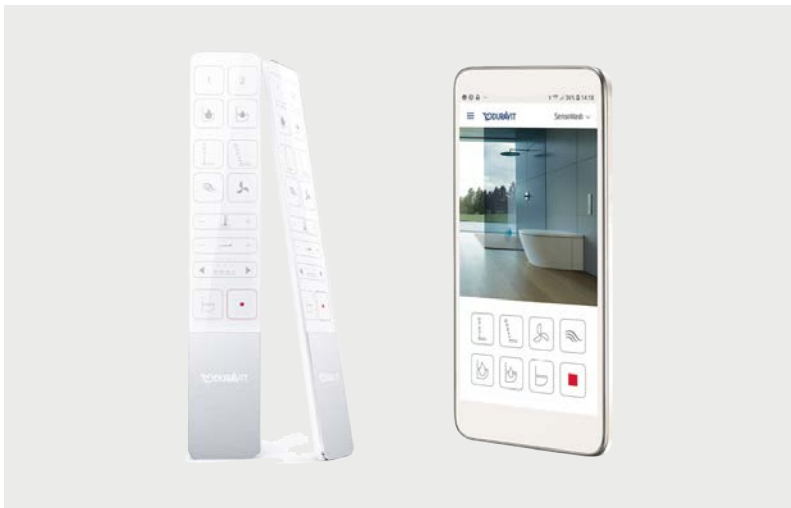

SensoWash® i

Para más información visita duravit.us

SensoWash® i

- Ahorro de energía inteligente
- Limpieza automática del caño
- Luz nocturna