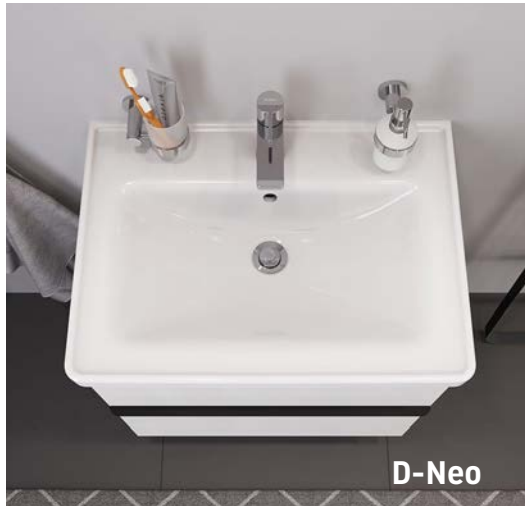

Novedades

Para más información visita duravit.es

D-Neo

D-Neo

Duravit No. 1

	Descripción	Dimensiones	Diseño	Precio de Lista México
	Lavamanos D-Neo 0739400041	400 x 220 mm	Bertrand Lejoly	\$ 4,930.00 MXN
	Lavamanos blanco, sin rebosadero, con bancada para grifería, parte inferior vitrificada, para montaje mural, orificio para grifería derecha. Incluye fijación			
	Lavamanos D-Neo 2366600000	600 x 440 mm	Bertrand Lejoly	\$ 5,130.00 MXN
	Lavabo blanco, con rebosadero, con bancada para grifería, parte inferior vitrificada, para montaje mural, con un orificio para grifería. Incluye fijación			
	Lavabo bajo cubierta Duravit No.1 03955500282	550 x 400 mm	Duravit	\$ 8,290.00 MXN
	Lavabo empotrado blanco, montaje desde abajo, con rebosadero, sin bancada para grifería, sin orificio para grifería. Incluye fijación para montaje en encimera de madera			

Novedades

Para más información visita duravit.es

D-Neo

D-Neo

D-Neo

	Descripción	Dimensiones	Diseño	Precio de Lista México	
	Lavabo empotrado D-Neo 0357600027	600 x 440 mm	Bertrand Lejoly	\$ 9,180.00 MXN	
	Lavabo empotrado blanco, montaje desde arriba, con rebosadero, con bancada para grifería, con un orificio para grifería				
					
	Lavabo empotrado D-Neo 0358600079	600 x 440 mm	Bertrand Lejoly	\$ 9,500.00 MXN	
	Lavabo empotrado blanco, montaje desde arriba, sin rebosadero, sin bancada para grifería, sin orificio para grifería				
					
 	Inodoro suspendido Duravit Rimless® D-Neo DN 2577090422	370 x 540 mm	Bertrand Lejoly	\$ 21,970.00 MXN	
	Inodoro suspendido blanco, con canal de lavado abierto Rimless®, fondo hondo, sifón completamente vitrificado, UWL clase 1. Incluye asiento y tapa con mecanismo Quick Clean y Soft Close, cisterna TECEbase y pulsador de doble descarga TECEnow acabado cromo y junta de reducción de ruido				
					