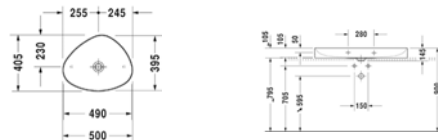

Lavabos sobre encimera serie Vero

Para más información visita duravit.es

Vero

Vero

Vero

	Descripción	Dimensiones	Diseño	Precio de Lista México
	Lavabo sobre encimera Vero 0455600000	600 x 380 mm	Duravit	\$ 9,410.00 MXN
	Lavabo sobre encimera blanco, rectificado, sin rebosadero, sin bancada para grifería, sin orificio para grifería			
	Lavabo sobre encimera Vero con pared posterior vitrificada 0452600000	595 x 465 mm	Duravit	\$ 11,680.00 MXN
	Lavabo sobre encimera blanco, rectificado, con bancada para grifería, con un orificio para grifería, pared posterior vitrificada			
	Lavabo sobre encimera Vero 0454120024	1200 x 470 mm	Duravit	\$ 33,130.00 MXN
	Lavabo sobre encimera blanco, con rebosadero, con bancada para grifería, con dos orificios para grifería			