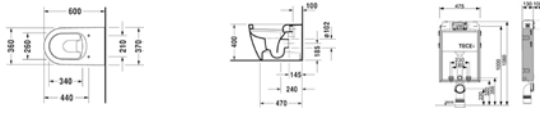

Inodoros con tanque oculto

Para más información visita duravit.es

DuraStyle

Me by Starck

	Descripción	Dimensiones	Diseño	Precio de Lista México
	Inodoro suspendido DuraStyle DS 2537090215	370 x 620 mm	Matteo Thun & Partners	\$ 28,420.00 MXN
	Inodoro suspendido blanco, fondo hondo, sifón completamente vitrificado. Incluye asiento y tapa con mecanismo Quick Clean y Soft Close, cisterna TECEprofil, pulsador de doble descarga TECEnow y junta de reducción de ruido			
	Inodoro a piso con tanque oculto Me by Starck MBS 2169090119	370 x 600 mm	Philippe Starck	\$ 31,280.00 MXN
	Inodoro de piso blanco, cerrado hasta la pared, fondo hondo, salida horizontal. Incluye asiento y tapa con mecanismo Quick Clean y Soft Close, cisterna TECEprofil, pulsador de doble descarga TECEnow y junta de reducción de ruido			