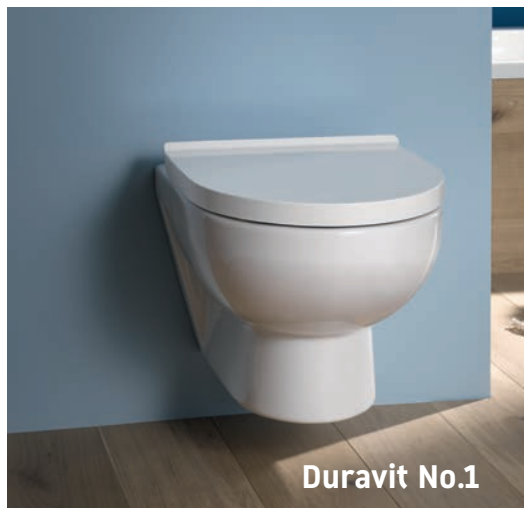

D-Code

Duravit No.1