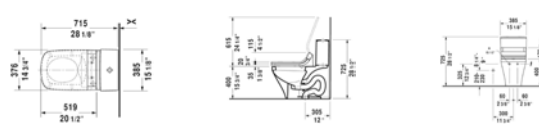

- Mando a distancia
- Accionamiento electrónico
- Programable para dos perfiles de usuario

	Descripción	Dimensiones	Diseño	Precio de Lista México
	Inodorode una pieza DuraStyle con asiento SensoWash® Starck SW 215751610200	370 x 720 mm	Philippe Starck	\$ 108,150.00 MXN
	Inodoro de una pieza blanco, fondo hondo, sifón completamente vitrificado, salida vertical. Incluye componentes de conexión para SensoWash con conexiones ocultas, asiento y tapa SensoWash® Starck y mando a distancia			
	Inodoro suspendido DuraStyle con asiento SensoWash® Starck SW 253759610200	370 x 620 mm	Philippe Starck	\$ 117,360.00 MXN
	Inodoro suspendido blanco, fondo hondo, sifón completamente vitrificado. Incluye componentes de conexión para SensoWash con conexiones ocultas y fijación oculta Durafix, asiento y tapa SensoWash® Starck, mando a distancia, cisterna TECEprofil, pulsador de doble descarga TECEnow y junta de reducción de ruido			